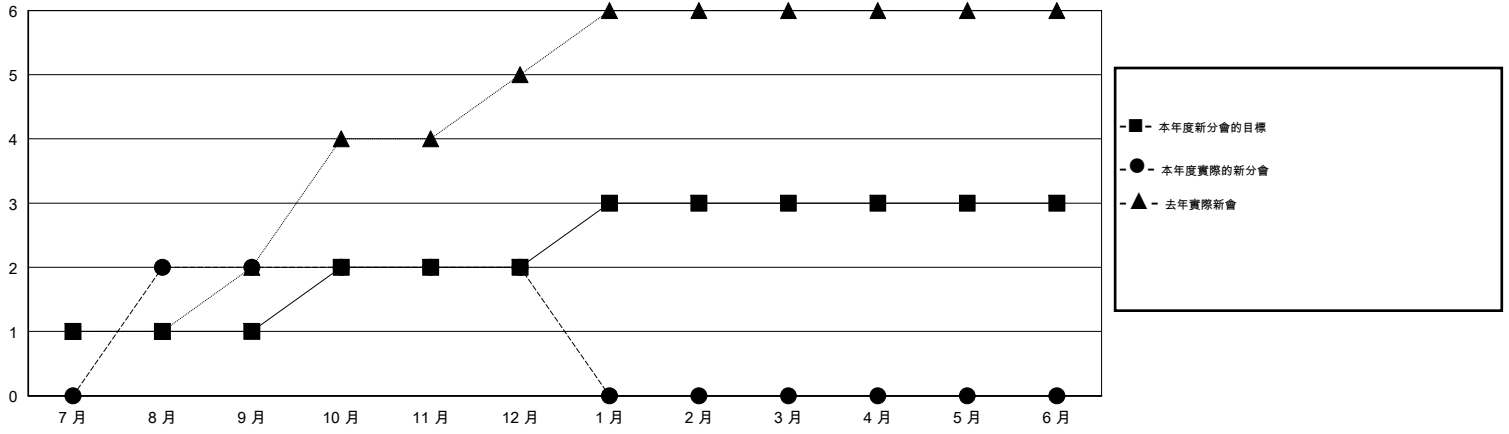

MONTHLY MEMBERSHIP PROGRESS REPORT

District 300A2

Results as of: 12/31/2015

GMT: PEI-JEN CHEN

地點 REP OF CHINA

GMT憲章區 5

分會				
成果 2015-2016				
季	新分會目標	新會	會員流失的分會	淨增/減
7月/8月/9月	1	2	6	-4
10月/11月/12月	1	0	0	0
1月/2月/3月	1	0	0	0
4月/5月/6月	0	0	0	0

位會員@每位須繳				
成果 2015-2016				
季	新會員目標	增加的授證/新會員	退會人數	淨增/減
7月/8月/9月	16	462	941	-479
10月/11月/12月	64	46	225	-179
1月/2月/3月	108	0	0	0
4月/5月/6月	0	0	0	0

目標與實際新會累積