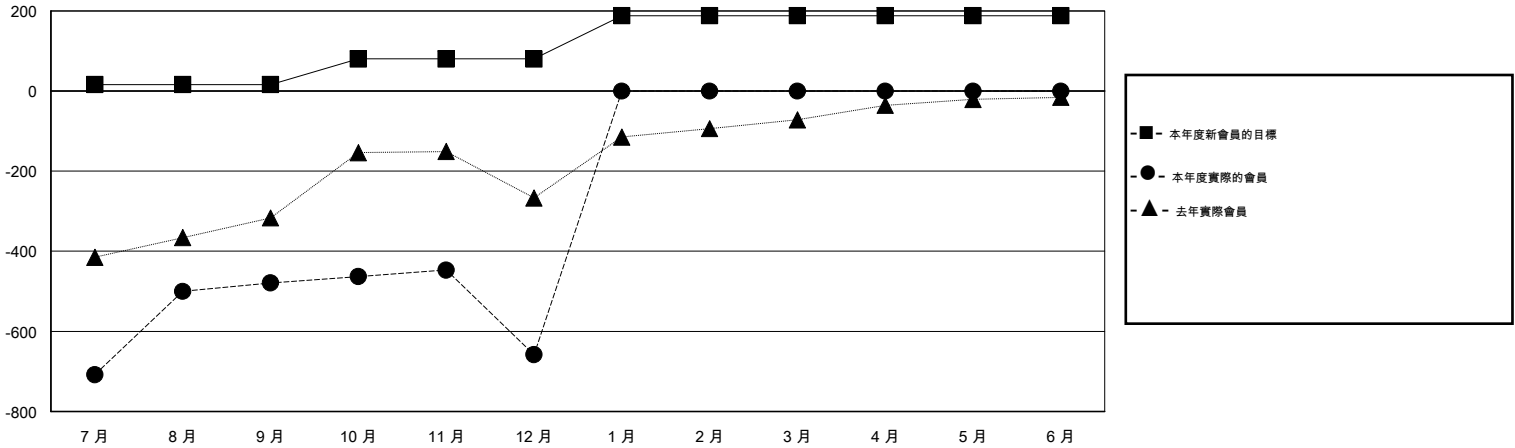

目標和實際會員累積

已取消的分會: 6	78 CLUBS OF 113 增添1位或以上的新會員	性別分佈
放棄的會員	點擊這裡取得健康評估資料	男 2,366 (64.00%)
過世 9		女 1,331 (36.00%)
分會已取消 0	家庭單位會員 489	
其他 1,157	戶長 226	
總計 1,166	非戶長 263